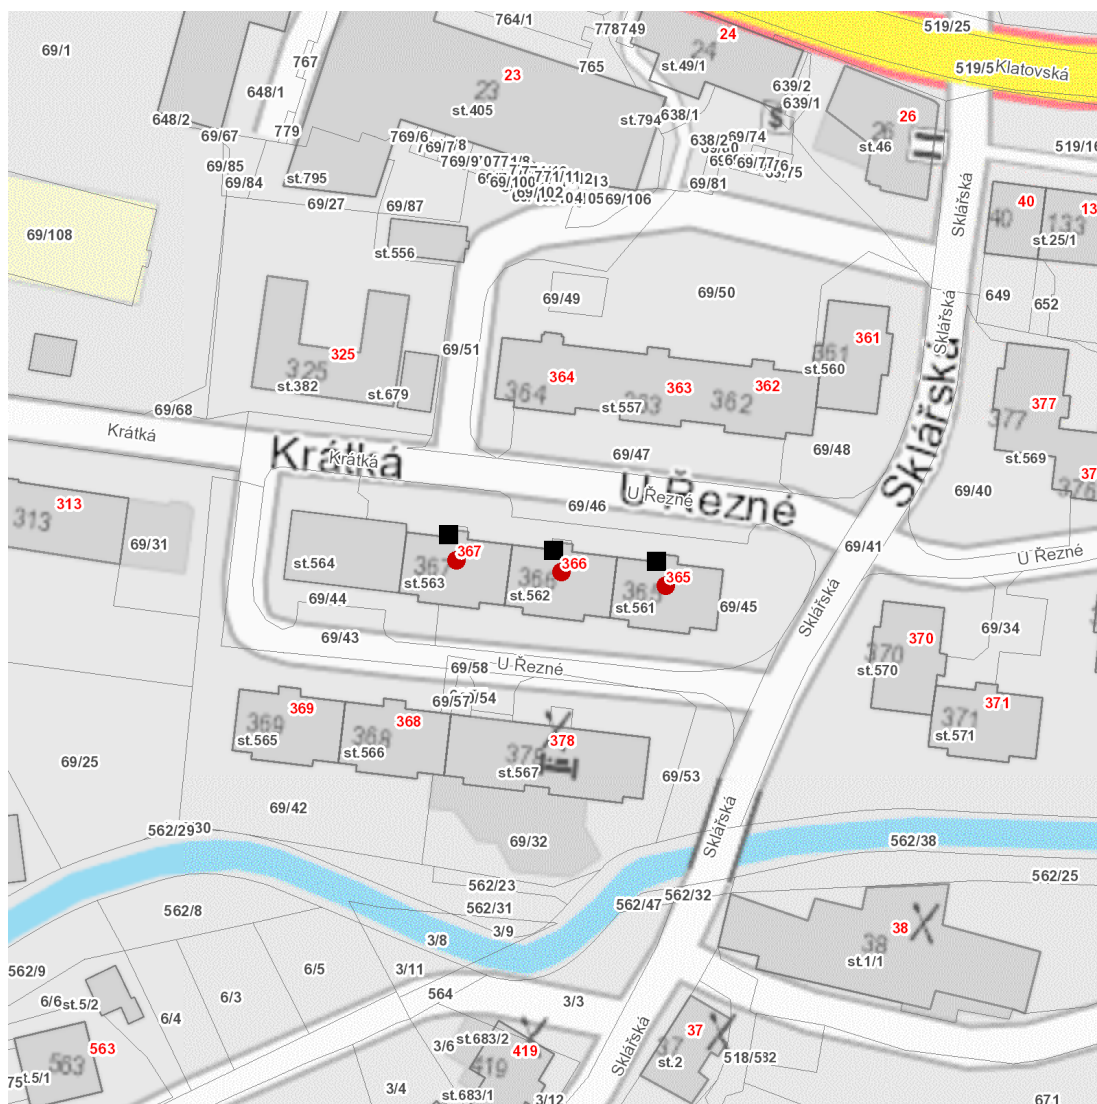

dne **30. 4. 2025** od **7:45** do **9:00** hodin

Plánovaná odstávka zahrnuje tyto lokality:**Železná Ruda** (okres Klatovy)

U Řezné: č. p. 365, 366, 367

UPOZORNĚNÍ

Dotčené zařízení distribuční soustavy je nutné i v době odstávky považovat za zařízení pod napětím, a proto vás žádáme o dodržení všech zásad bezpečnosti a provedení opatření potřebných k zamezení případných škod na zdraví a majetku. | Provozovatelé výroben elektřiny jsou povinni zajistit přerušení dodávky elektřiny z výroby do vypnutého úseku distribuční soustavy.

NEJDE VÁM ELEKTŘINA...

TIP: Registrujte se zdarma na www.cezdistribuce.cz/sluzba a informace o odstávkách elektřiny budete dostávat e-mailem nebo SMS. U poruch zasíláme SMS s předpokládanou dobou obnovení dodávek. | Aktuální stav dodávek elektřiny na konkrétní adrese zjistíte snadno, rychle a bez registrace na portále **Bez Štávy** (www.bezstavy.cz).

dne 30. 4. 2025 od 7:45 do 9:00 hodin**Orientační mapový podklad odstávkou dotčených lokalit****VYSVĚTLIVKY**

- – adresy dotčené odstávkou elektřiny
- – místa připojení k elektrické síti dotčená odstávkou

INFORMACE ZASLÁNA

IDDS: u5cbaav (Město Železná Ruda)